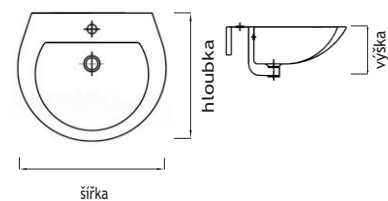

Obj.č.	PRODUKT	Rozměr <small>(šířka x hloubka x výška)</small>	Cena Kč <small>(MOC bez DPH)</small>
ECO 2.2	Zrcadlová skříňka, 48 cm	48x15x60 cm	2 599
ECO 2.3	Zrcadlová skříňka, 55 cm	55x15x60 cm	2 799

Obj.č.	PRODUKT	Rozměr <small>(šířka x hloubka x výška)</small>	Cena Kč <small>(MOC bez DPH)</small>
ECO 3.2	Osvětlení k zrcadlové skříňce, 48 cm	48x26x1,8 cm	1 599
ECO 3.3	Osvětlení k zrcadlové skříňce, 55 cm	55x26x1,8 cm	1 699

Obj.č.	PRODUKT	Rozměr <small>(šířka x hloubka x výška)</small>	Cena Kč <small>(MOC bez DPH)</small>
ECO 4.1L	Vysoká skříň, levá, 3 police	30x28x170 cm	5 999
ECO 4.1P	Vysoká skříň, pravá, 3 police	30x28x170 cm	5 999

Obj.č.	PRODUKT	Rozměr <small>(šířka x hloubka x výška)</small>	Cena Kč <small>(MOC bez DPH)</small>
SY UK50	Umyvadlo 50cm	50x41x18,5 cm	949
SY UK55	Umyvadlo 55cm	55x46x19,5 cm	989
SY UP	Polosloup k umyvadlu	20,8x26,4x33,7 cm	949