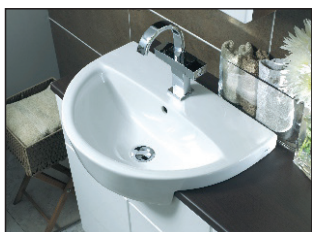

Obj.č.	PRODUKT	Rozměr (šířka x hloubka x výška)	Cena Kč (MOC bez DPH)
MA UN53S	Umyvadlo do nábytku 53cm square	53x37,1x18 cm	2 699