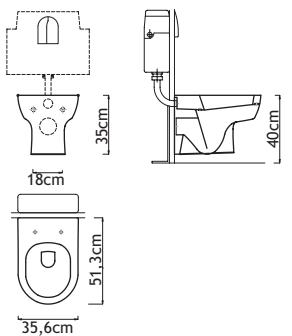

Obj.č.	PRODUKT	Rozměr <small>(šířka x hloubka x výška)</small>	Cena Kč <small>(MOC bez DPH)</small>
MA UN53S	Umyvadlo do nábytku 53cm square	53x37,1x18 cm	2 699

Obj.č.	PRODUKT	Rozměr <small>(šířka x hloubka x výška)</small>	Cena Kč <small>(MOC bez DPH)</small>
MA UN55R	Umyvadlo do nábytku 55cm round	55x37,4x18,1 cm	2 899

Obj.č.	PRODUKT	Rozměr <small>(šířka x hloubka x výška)</small>	Cena Kč <small>(MOC bez DPH)</small>
MA KK	Kombinovaný klozet <small>(včetně splachovacího mechanismu a sedátka)</small>	35,7x65,4x80,4 cm	6 499

Obj.č.	PRODUKT	Rozměr <small>(šířka x hloubka x výška)</small>	Cena Kč <small>(MOC bez DPH)</small>
MA BZ	Závěsný bidet	35,5x54,7x35,5 cm	3 799

Obj.č.	PRODUKT	Rozměr <small>(šířka x hloubka x výška)</small>	Cena Kč <small>(MOC bez DPH)</small>
LA UK45	Umyvadlo 45cm	45,5x38,5x16,8 cm	1 799
LA UK50	Umyvadlo 50cm	49,4x41x17,6 cm	1 899
LA UK55	Umyvadlo 55cm	55,5x48x20,1 cm	1 999
LA UK60	Umyvadlo 60cm	60,1x49,5x19,8 cm	2 099
LA UK70	Umyvadlo 70cm	69,9x49x19,2 cm	2 399
LA UP	Polosloup k umyvadlu	20,8x26,4x33,7 cm	949
LA US	Sloup k umyvadlu	18,5x15,4x67,8 cm	989

Obj.č.	PRODUKT	Rozměr <small>(šířka x hloubka x výška)</small>	Cena Kč <small>(MOC bez DPH)</small>
SY UK50	Umyvadlo 50cm	50x41x18,5 cm	949
SY UK55	Umyvadlo 55cm	55x46x19,5 cm	989
SY UP	Polosloup k umyvadlu	20,8x26,4x33,7 cm	949