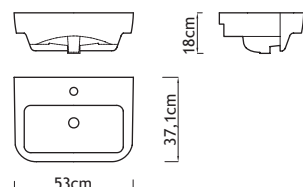

Lecico

2012

Obj.č.	PRODUKT	Rozměr <small>(šířka x hloubka x výška)</small>	Cena Kč <small>(MOC bez DPH)</small>
MA UK46S	Umyvadlo 46cm square	46,7x30x18 cm	2 399
MA UK50S	Umyvadlo 50cm square	50,5x35,3x18,7 cm	2 599
MA UK56S	Umyvadlo 56cm square	56,5x40,2x18,5 cm	2 999
MA UK65S	Umyvadlo 65cm square	65,3x44,1x19,5 cm	3 499
MA UP5065S	Polosloup k umyvadlu square 50/56/65 cm		1 099
MA UP46S	Polosloup k umyvadlu square 46cm		1 099

Obj.č.	PRODUKT	Rozměr <small>(šířka x hloubka x výška)</small>	Cena Kč <small>(MOC bez DPH)</small>
MA UN53S	Umyvadlo do nábytku 53cm square	53x37,1x18 cm	2 699

Obj.č.	PRODUKT	Rozměr <small>(šířka x hloubka x výška)</small>	Cena Kč <small>(MOC bez DPH)</small>
MA UN55R	Umyvadlo do nábytku 55cm round	55x37,4x18,1 cm	2 899

Obj.č.	PRODUKT	Rozměr <small>(šířka x hloubka x výška)</small>	Cena Kč <small>(MOC bez DPH)</small>
RI UK50	Umyvadlo Rimini 50 cm	50,5x37,5x15,7 cm	1 999
RI UK58	Umyvadlo Rimini 58 cm	58,5x46,5x16,3 cm	2 299

Obj.č.	PRODUKT	Rozměr <small>(šířka x hloubka x výška)</small>	Cena Kč <small>(MOC bez DPH)</small>
SY UK50	Umyvadlo 50cm	50x41x18,5 cm	949
SY UK55	Umyvadlo 55cm	55x46x19,5 cm	989
SY UP	Polosloup k umyvadlu	20,8x26,4x33,7 cm	949