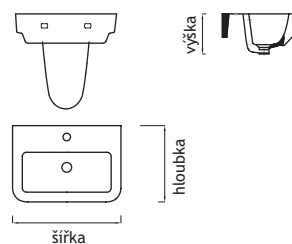

Lecico

2012

Obj.č.	PRODUKT	Rozměr <small>(šířka x hloubka x výška)</small>	Cena Kč <small>(MOC bez DPH)</small>
MA UK46S	Umyvadlo 46cm square	46,7x30x18 cm	2 399
MA UK50S	Umyvadlo 50cm square	50,5x35,3x18,7 cm	2 599
MA UK56S	Umyvadlo 56cm square	56,5x40,2x18,5 cm	2 999
MA UK65S	Umyvadlo 65cm square	65,3x44,1x19,5 cm	3 499
MA UP5065S	Polosloup k umyvadlu square 50/56/65 cm		1 099
MA UP46S	Polosloup k umyvadlu square 46cm		1 099

Obj.č.	PRODUKT	Rozměr <small>(šířka x hloubka x výška)</small>	Cena Kč <small>(MOC bez DPH)</small>
MA UN53S	Umyvadlo do nábytku 53cm square	53x37,1x18 cm	2 699

Obj.č.	PRODUKT	Rozměr <small>(šířka x hloubka x výška)</small>	Cena Kč <small>(MOC bez DPH)</small>
MA UN55R	Umyvadlo do nábytku 55cm round	55x37,4x18,1 cm	2 899

Obj.č.	PRODUKT	Rozměr <small>(šířka x hloubka x výška)</small>	Cena Kč <small>(MOC bez DPH)</small>
MA KK	Kombinovaný klozet <small>(včetně splachovacího mechanismu a sedátka)</small>	35,7x65,4x80,4 cm	6 499

Obj.č.	PRODUKT	Rozměr <small>(šířka x hloubka x výška)</small>	Cena Kč <small>(MOC bez DPH)</small>
SY UK50	Umyvadlo 50cm	50x41x18,5 cm	949
SY UK55	Umyvadlo 55cm	55x46x19,5 cm	989
SY UP	Polosloup k umyvadlu	20,8x26,4x33,7 cm	949