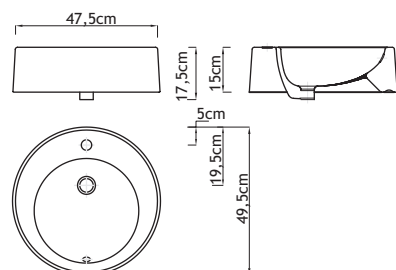

Obj.č.	PRODUKT	Rozměr <small>(šířka x hloubka x výška)</small>	Cena Kč <small>(MOC bez DPH)</small>
LA KZ	Závěsný klozet	36,5x54,5x39,5 cm	3 299
LA KS	Klozetové sedátko		1 299

Obj.č.	PRODUKT	Rozměr <small>(šířka x hloubka x výška)</small>	Cena Kč <small>(MOC bez DPH)</small>
LA BZ	Stojací bidet	36,5x61x40,5 cm	3 499

Obj.č.	PRODUKT	Rozměr <small>(šířka x hloubka x výška)</small>	Cena Kč <small>(MOC bez DPH)</small>
UN SI50	Umyvadlo Sicilia 50 cm	50x50x13 cm	2 999

Obj.č.	PRODUKT	Rozměr <small>(šířka x hloubka x výška)</small>	Cena Kč <small>(MOC bez DPH)</small>
UN SQ62	Umyvadlo Square 62cm	61,5x48,5x20 cm	3 099

Obj.č.	PRODUKT	Rozměr <small>(šířka x hloubka x výška)</small>	Cena Kč <small>(MOC bez DPH)</small>
UN SA36	Umyvadlo Sardegna 36cm	36x38x12 cm	3 099

Obj.č.	PRODUKT	Rozměr <small>(šířka x hloubka x výška)</small>	Cena Kč <small>(MOC bez DPH)</small>
UN PA61L	Umyvadlo Panda 61cm levé	61,5x45,5x17,5 cm	3 499
UN PA61P	Umyvadlo Panda 61cm pravé	61,5x45,5x17,5 cm	3 499

Obj.č.	PRODUKT	Rozměr <small>(šířka x hloubka x výška)</small>	Cena Kč <small>(MOC bez DPH)</small>
UN IS48	Umyvadlo Isola 48cm	47,5x49,5x17,5 cm	2 699

Obj.č.	PRODUKT	Rozměr <small>(šířka x hloubka x výška)</small>	Cena Kč <small>(MOC bez DPH)</small>
ECO 1.2	Skříňka pod umyvadlo, 48 cm	48x28x60 cm	2 499
ECO 1.3	Skříňka pod umyvadlo, 55 cm	55x28x60 cm	2 699