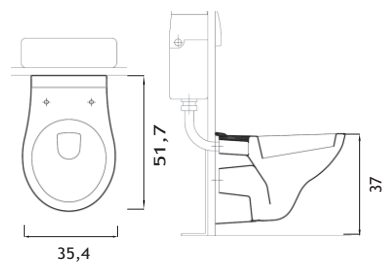

Obj.č.	PRODUKT	Rozměr <small>(šířka x hloubka x výška)</small>	Cena Kč <small>(MOC bez DPH)</small>
ECO 3.2	Osvětlení k zrcadlové skříňce, 48 cm	48x26x1,8 cm	1 599
ECO 3.3	Osvětlení k zrcadlové skříňce, 55 cm	55x26x1,8 cm	1 699

Obj.č.	PRODUKT	Rozměr <small>(šířka x hloubka x výška)</small>	Cena Kč <small>(MOC bez DPH)</small>
ECO 4.1L	Vysoká skříň, levá, 3 police	30x28x170 cm	5 999
ECO 4.1P	Vysoká skříň, pravá, 3 police	30x28x170 cm	5 999

Obj.č.	PRODUKT	Rozměr <small>(šířka x hloubka x výška)</small>	Cena Kč <small>(MOC bez DPH)</small>
SY UK50	Umyvadlo 50cm	50x41x18,5 cm	949
SY UK55	Umyvadlo 55cm	55x46x19,5 cm	989
SY UP	Polosloup k umyvadlu	20,8x26,4x33,7 cm	949

Obj.č.	PRODUKT	Rozměr <small>(šířka x hloubka x výška)</small>	Cena Kč <small>(MOC bez DPH)</small>
SY KZ	Závěsný klozet	35,4x51,7x37 cm	1 799
SY KSZ	Sedátko		349

Obj.č.	PRODUKT	Rozměr <small>(šířka x hloubka x výška)</small>	Cena Kč <small>(MOC bez DPH)</small>
SY KK	Kombinovaný klozet	35,5x63x76 cm	2 999
SY KSK	Sedátko		399