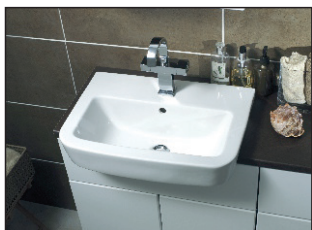

Obj.č.	PRODUKT	Rozměr (šířka x hloubka x výška)	Cena Kč (MOC bez DPH)
MA UK46S	Umyvadlo 46cm square	46,7x30x18 cm	2 399
MA UK50S	Umyvadlo 50cm square	50,5x35,3x18,7 cm	2 599
MA UK56S	Umyvadlo 56cm square	56,5x40,2x18,5 cm	2 999
MA UK65S	Umyvadlo 65cm square	65,3x44,1x19,5 cm	3 499
MA UP5065S	Polosloup k umyvadlu square 50/56/65 cm		1 099
MA UP46S	Polosloup k umyvadlu square 46cm		1 099