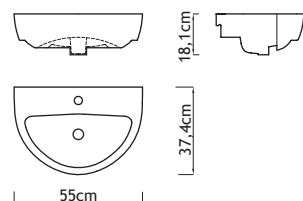

Lecico

2012

Obj.č.	PRODUKT	Rozměr <small>(šířka x hloubka x výška)</small>	Cena Kč <small>(MOC bez DPH)</small>
MA UK46S	Umyvadlo 46cm square	46,7x30x18 cm	2 399
MA UK50S	Umyvadlo 50cm square	50,5x35,3x18,7 cm	2 599
MA UK56S	Umyvadlo 56cm square	56,5x40,2x18,5 cm	2 999
MA UK65S	Umyvadlo 65cm square	65,3x44,1x19,5 cm	3 499
MA UP5065S	Polosloup k umyvadlu square 50/56/65 cm		1 099
MA UP46S	Polosloup k umyvadlu square 46cm		1 099

Obj.č.	PRODUKT	Rozměr <small>(šířka x hloubka x výška)</small>	Cena Kč <small>(MOC bez DPH)</small>
MA UN53S	Umyvadlo do nábytku 53cm square	53x37,1x18 cm	2 699

Obj.č.	PRODUKT	Rozměr <small>(šířka x hloubka x výška)</small>	Cena Kč <small>(MOC bez DPH)</small>
MA UN55R	Umyvadlo do nábytku 55cm round	55x37,4x18,1 cm	2 899

Obj.č.	PRODUKT	Rozměr <small>(šířka x hloubka x výška)</small>	Cena Kč <small>(MOC bez DPH)</small>
MA KK	Kombinovaný klozet <small>(včetně splachovacího mechanismu a sedátka)</small>	35,7x65,4x80,4 cm	6 499

Obj.č.	PRODUKT	Rozměr <small>(šířka x hloubka x výška)</small>	Cena Kč <small>(MOC bez DPH)</small>
SY UK50	Umyvadlo 50cm	50x41x18,5 cm	949
SY UK55	Umyvadlo 55cm	55x46x19,5 cm	989
SY UP	Polosloup k umyvadlu	20,8x26,4x33,7 cm	949