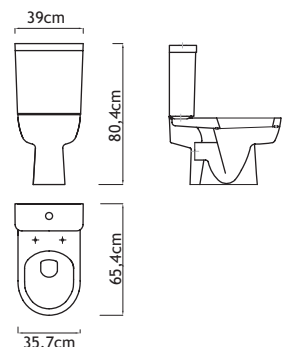

Lecico

2012

Obj.č.	PRODUKT	Rozměr <small>(šířka x hloubka x výška)</small>	Cena Kč <small>(MOC bez DPH)</small>
MA UK46S	Umyvadlo 46cm square	46,7x30x18 cm	2 399
MA UK50S	Umyvadlo 50cm square	50,5x35,3x18,7 cm	2 599
MA UK56S	Umyvadlo 56cm square	56,5x40,2x18,5 cm	2 999
MA UK65S	Umyvadlo 65cm square	65,3x44,1x19,5 cm	3 499
MA UP5065S	Polosloup k umyvadlu square 50/56/65 cm		1 099
MA UP46S	Polosloup k umyvadlu square 46cm		1 099

Obj.č.	PRODUKT	Rozměr <small>(šířka x hloubka x výška)</small>	Cena Kč <small>(MOC bez DPH)</small>
MA UN53S	Umyvadlo do nábytku 53cm square	53x37,1x18 cm	2 699

Obj.č.	PRODUKT	Rozměr <small>(šířka x hloubka x výška)</small>	Cena Kč <small>(MOC bez DPH)</small>
MA UN55R	Umyvadlo do nábytku 55cm round	55x37,4x18,1 cm	2 899

Obj.č.	PRODUKT	Rozměr <small>(šířka x hloubka x výška)</small>	Cena Kč <small>(MOC bez DPH)</small>
MA KK	Kombinovaný klozet <small>(včetně splachovacího mechanismu a sedátka)</small>	35,7x65,4x80,4 cm	6 499

Obj.č.	PRODUKT	Rozměr <small>(šířka x hloubka x výška)</small>	Cena Kč <small>(MOC bez DPH)</small>
RI UK50	Umyvadlo Rimini 50 cm	50,5x37,5x15,7 cm	1 999
RI UK58	Umyvadlo Rimini 58 cm	58,5x46,5x16,3 cm	2 299