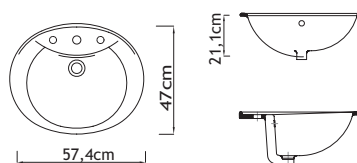

Obj.č.	PRODUKT	Rozměr <small>(šířka x hloubka x výška)</small>	Cena Kč <small>(MOC bez DPH)</small>
MA KZ	Závěsný klozet	35,6x51,3x35 cm	3 649
MA KS	Klozetové sedátko		1 699
MA KSSC	Klozetové sedátko s pomalým sklápěním		2 299

Obj.č.	PRODUKT	Rozměr <small>(šířka x hloubka x výška)</small>	Cena Kč <small>(MOC bez DPH)</small>
MA BZ	Závěsný bidet	35,5x54,7x35,5 cm	3 799

Obj.č.	PRODUKT	Rozměr <small>(šířka x hloubka x výška)</small>	Cena Kč <small>(MOC bez DPH)</small>
LA UK45	Umyvadlo 45cm	45,5x38,5x16,8 cm	1 799
LA UK50	Umyvadlo 50cm	49,4x41x17,6 cm	1 899
LA UK55	Umyvadlo 55cm	55,5x48x20,1 cm	1 999
LA UK60	Umyvadlo 60cm	60,1x49,5x19,8 cm	2 099
LA UK70	Umyvadlo 70cm	69,9x49x19,2 cm	2 399
LA UP	Polosloup k umyvadlu	20,8x26,4x33,7 cm	949
LA US	Sloup k umyvadlu	18,5x15,4x67,8 cm	989

Obj.č.	PRODUKT	Rozměr <small>(šířka x hloubka x výška)</small>	Cena Kč <small>(MOC bez DPH)</small>
LA UK67L	Umyvadlo s odkládací plochou 67cm levé	67,2x41x15,5 cm	2 299
LA UK67P	Umyvadlo s odkládací plochou 67cm pravé	67,2x41x15,5 cm	2 299

Obj.č.	PRODUKT	Rozměr <small>(šířka x hloubka x výška)</small>	Cena Kč <small>(MOC bez DPH)</small>
LA UZ57	Zápustné umyvadlo 57cm	57,4x47x21,1 cm	2 499

Obj.č.	PRODUKT	Rozměr <small>(šířka x hloubka x výška)</small>	Cena Kč <small>(MOC bez DPH)</small>
LA UN45	Umyvadlo do nábytku 45cm	45x33,5x17,5 cm	2 299
LA UN50	Umyvadlo do nábytku 50cm	49,6x42,5x17,7 cm	2 599