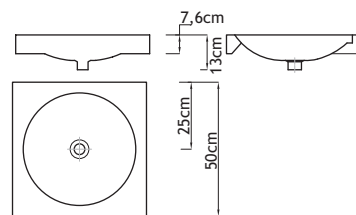

Obj.č.	PRODUKT	Rozměr <small>(šířka x hloubka x výška)</small>	Cena Kč <small>(MOC bez DPH)</small>
LA UR45	Rohové umyvadlo 45cm	45x46x18,5 cm	1 999
LA UR56	Rohové umyvadlo 56cm	56x56x19 cm	2 499

Obj.č.	PRODUKT	Rozměr <small>(šířka x hloubka x výška)</small>	Cena Kč <small>(MOC bez DPH)</small>
LA KK	Kombinovaný klozet <small>(včetně splachovacího mechanismu a sedátka)</small>	36,4x68,6x82,2 cm	5 499

Obj.č.	PRODUKT	Rozměr <small>(šířka x hloubka x výška)</small>	Cena Kč <small>(MOC bez DPH)</small>
LA KZ	Závěsný klozet	36,5x54,5x39,5 cm	3 299
LA KS	Klozetové sedátko		1 299

Obj.č.	PRODUKT	Rozměr <small>(šířka x hloubka x výška)</small>	Cena Kč <small>(MOC bez DPH)</small>
LA BZ	Stojací bidet	36,5x61x40,5 cm	3 499

Obj.č.	PRODUKT	Rozměr <small>(šířka x hloubka x výška)</small>	Cena Kč <small>(MOC bez DPH)</small>
UN SI50	Umyvadlo Sicilia 50 cm	50x50x13 cm	2 999

Obj.č.	PRODUKT	Rozměr <small>(šířka x hloubka x výška)</small>	Cena Kč <small>(MOC bez DPH)</small>
UN SQ62	Umyvadlo Square 62cm	61,5x48,5x20 cm	3 099

Obj.č.	PRODUKT	Rozměr <small>(šířka x hloubka x výška)</small>	Cena Kč <small>(MOC bez DPH)</small>
UN IS48	Umyvadlo Isola 48cm	47,5x49,5x17,5 cm	2 699

Obj.č.	PRODUKT	Rozměr <small>(šířka x hloubka x výška)</small>	Cena Kč <small>(MOC bez DPH)</small>
ECO 1.2	Skříňka pod umyvadlo, 48 cm	48x28x60 cm	2 499
ECO 1.3	Skříňka pod umyvadlo, 55 cm	55x28x60 cm	2 699