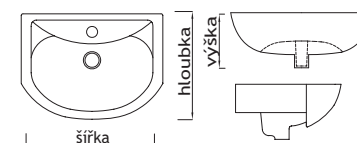

Obj.č.	PRODUKT	Rozměr <small>(šířka x hloubka x výška)</small>	Cena Kč <small>(MOC bez DPH)</small>
MA KZ	Závěsný klozet	35,6x51,3x35 cm	3 649
MA KS	Klozetové sedátko		1 699
MA KSSC	Klozetové sedátko s pomalým sklápěním		2 299

Obj.č.	PRODUKT	Rozměr <small>(šířka x hloubka x výška)</small>	Cena Kč <small>(MOC bez DPH)</small>
MA BZ	Závěsný bidet	35,5x54,7x35,5 cm	3 799

Obj.č.	PRODUKT	Rozměr <small>(šířka x hloubka x výška)</small>	Cena Kč <small>(MOC bez DPH)</small>
LA UK45	Umyvadlo 45cm	45,5x38,5x16,8 cm	1 799
LA UK50	Umyvadlo 50cm	49,4x41x17,6 cm	1 899
LA UK55	Umyvadlo 55cm	55,5x48x20,1 cm	1 999
LA UK60	Umyvadlo 60cm	60,1x49,5x19,8 cm	2 099
LA UK70	Umyvadlo 70cm	69,9x49x19,2 cm	2 399
LA UP	Polosloup k umyvadlu	20,8x26,4x33,7 cm	949
LA US	Sloup k umyvadlu	18,5x15,4x67,8 cm	989

Obj.č.	PRODUKT	Rozměr <small>(šířka x hloubka x výška)</small>	Cena Kč <small>(MOC bez DPH)</small>
LA UK67L	Umyvadlo s odkládací plochou 67cm levé	67,2x41x15,5 cm	2 299
LA UK67P	Umyvadlo s odkládací plochou 67cm pravé	67,2x41x15,5 cm	2 299

Obj.č.	PRODUKT	Rozměr <small>(šířka x hloubka x výška)</small>	Cena Kč <small>(MOC bez DPH)</small>
LA UZ57	Zápustné umyvadlo 57cm	57,4x47x21,1 cm	2 499

Obj.č.	PRODUKT	Rozměr <small>(šířka x hloubka x výška)</small>	Cena Kč <small>(MOC bez DPH)</small>
LA UN45	Umyvadlo do nábytku 45cm	45x33,5x17,5 cm	2 299
LA UN50	Umyvadlo do nábytku 50cm	49,6x42,5x17,7 cm	2 599