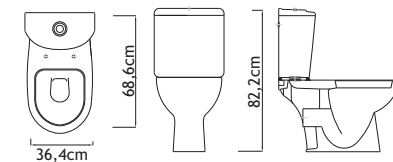

Obj.č.	PRODUKT	Rozměr <small>(šířka x hloubka x výška)</small>	Cena Kč <small>(MOC bez DPH)</small>
LA UK67L	Umyvadlo s odkládací plochou 67cm levé	67,2x41x15,5 cm	2 299
LA UK67P	Umyvadlo s odkládací plochou 67cm pravé	67,2x41x15,5 cm	2 299

Obj.č.	PRODUKT	Rozměr <small>(šířka x hloubka x výška)</small>	Cena Kč <small>(MOC bez DPH)</small>
LA UZ57	Zápustné umyvadlo 57cm	57,4x47x21,1 cm	2 499

Obj.č.	PRODUKT	Rozměr <small>(šířka x hloubka x výška)</small>	Cena Kč <small>(MOC bez DPH)</small>
LA UN45	Umyvadlo do nábytku 45cm	45x33,5x17,5 cm	2 299
LA UN50	Umyvadlo do nábytku 50cm	49,6x42,5x17,7 cm	2 599

Obj.č.	PRODUKT	Rozměr <small>(šířka x hloubka x výška)</small>	Cena Kč <small>(MOC bez DPH)</small>
LA UR45	Rohové umyvadlo 45cm	45x46x18,5 cm	1 999
LA UR56	Rohové umyvadlo 56cm	56x56x19 cm	2 499

Obj.č.	PRODUKT	Rozměr <small>(šířka x hloubka x výška)</small>	Cena Kč <small>(MOC bez DPH)</small>
LA KK	Kombinovaný klozet <small>(včetně splachovacího mechanismu a sedátka)</small>	36,4x68,6x82,2 cm	5 499

Obj.č.	PRODUKT	Rozměr <small>(šířka x hloubka x výška)</small>	Cena Kč <small>(MOC bez DPH)</small>
UN SI50	Umyvadlo Sicilia 50 cm	50x50x13 cm	2 999

Obj.č.	PRODUKT	Rozměr <small>(šířka x hloubka x výška)</small>	Cena Kč <small>(MOC bez DPH)</small>
UN SQ62	Umyvadlo Square 62cm	61,5x48,5x20 cm	3 099