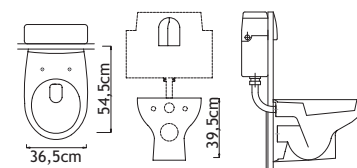

Obj.č.	PRODUKT	Rozměr (šířka x hloubka x výška)	Cena Kč (MOC bez DPH)
LA KZ	Závěsný klozet	36,5x54,5x39,5 cm	3 299
LA KS	Klozetové sedátko		1 299