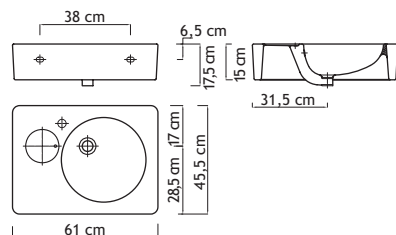

Obj.č.	PRODUKT	Rozměr <small>(šířka x hloubka x výška)</small>	Cena Kč <small>(MOC bez DPH)</small>
LA KZ	Závěsný klozet	36,5x54,5x39,5 cm	3 299
LA KS	Klozetové sedátko		1 299

Obj.č.	PRODUKT	Rozměr <small>(šířka x hloubka x výška)</small>	Cena Kč <small>(MOC bez DPH)</small>
LA BZ	Stojací bidet	36,5x61x40,5 cm	3 499

Obj.č.	PRODUKT	Rozměr <small>(šířka x hloubka x výška)</small>	Cena Kč <small>(MOC bez DPH)</small>
UN SI50	Umyvadlo Sicilia 50 cm	50x50x13 cm	2 999

Obj.č.	PRODUKT	Rozměr <small>(šířka x hloubka x výška)</small>	Cena Kč <small>(MOC bez DPH)</small>
UN SQ62	Umyvadlo Square 62cm	61,5x48,5x20 cm	3 099

Obj.č.	PRODUKT	Rozměr <small>(šířka x hloubka x výška)</small>	Cena Kč <small>(MOC bez DPH)</small>
UN SA36	Umyvadlo Sardegna 36cm	36x38x12 cm	3 099

Obj.č.	PRODUKT	Rozměr <small>(šířka x hloubka x výška)</small>	Cena Kč <small>(MOC bez DPH)</small>
UN PA61L	Umyvadlo Panda 61cm levé	61,5x45,5x17,5 cm	3 499
UN PA61P	Umyvadlo Panda 61cm pravé	61,5x45,5x17,5 cm	3 499

Obj.č.	PRODUKT	Rozměr <small>(šířka x hloubka x výška)</small>	Cena Kč <small>(MOC bez DPH)</small>
UN IS48	Umyvadlo Isola 48cm	47,5x49,5x17,5 cm	2 699

Obj.č.	PRODUKT	Rozměr <small>(šířka x hloubka x výška)</small>	Cena Kč <small>(MOC bez DPH)</small>
ECO 1.2	Skříňka pod umyvadlo, 48 cm	48x28x60 cm	2 499
ECO 1.3	Skříňka pod umyvadlo, 55 cm	55x28x60 cm	2 699