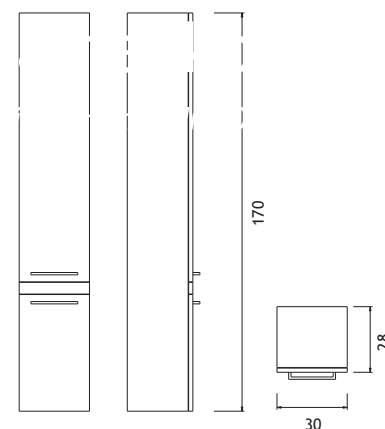

Obj.č.	PRODUKT	Rozměr <small>(šířka x hloubka x výška)</small>	Cena Kč <small>(MOC bez DPH)</small>
UN IS48	Umyvadlo Isola 48cm	47,5x49,5x17,5 cm	2 699

Obj.č.	PRODUKT	Rozměr <small>(šířka x hloubka x výška)</small>	Cena Kč <small>(MOC bez DPH)</small>
ECO 1.2	Skříňka pod umyvadlo, 48 cm	48x28x60 cm	2 499
ECO 1.3	Skříňka pod umyvadlo, 55 cm	55x28x60 cm	2 699

Obj.č.	PRODUKT	Rozměr <small>(šířka x hloubka x výška)</small>	Cena Kč <small>(MOC bez DPH)</small>
RI UK50	Umyvadlo Rimini 50 cm	50,5x37,5x15,7 cm	1 999
RI UK58	Umyvadlo Rimini 58 cm	58,5x46,5x16,3 cm	2 299

Obj.č.	PRODUKT	Rozměr <small>(šířka x hloubka x výška)</small>	Cena Kč <small>(MOC bez DPH)</small>
ECO 2.2	Zrcadlová skříňka, 48 cm	48x15x60 cm	2 599
ECO 2.3	Zrcadlová skříňka, 55 cm	55x15x60 cm	2 799

Obj.č.	PRODUKT	Rozměr <small>(šířka x hloubka x výška)</small>	Cena Kč <small>(MOC bez DPH)</small>
SY UK50	Umyvadlo 50cm	50x41x18,5 cm	949
SY UK55	Umyvadlo 55cm	55x46x19,5 cm	989
SY UP	Polosloup k umyvadlu	20,8x26,4x33,7 cm	949