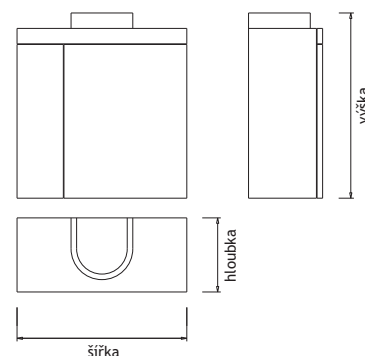

Obj.č.	PRODUKT	Rozměr <small>(šířka x hloubka x výška)</small>	Cena Kč <small>(MOC bez DPH)</small>
UN SI50	Umyvadlo Sicilia 50 cm	50x50x13 cm	2 999

Obj.č.	PRODUKT	Rozměr <small>(šířka x hloubka x výška)</small>	Cena Kč <small>(MOC bez DPH)</small>
UN SQ62	Umyvadlo Square 62cm	61,5x48,5x20 cm	3 099

Obj.č.	PRODUKT	Rozměr <small>(šířka x hloubka x výška)</small>	Cena Kč <small>(MOC bez DPH)</small>
UN SA36	Umyvadlo Sardegna 36cm	36x38x12 cm	3 099

Obj.č.	PRODUKT	Rozměr <small>(šířka x hloubka x výška)</small>	Cena Kč <small>(MOC bez DPH)</small>
UN PA61L	Umyvadlo Panda 61cm levé	61,5x45,5x17,5 cm	3 499
UN PA61P	Umyvadlo Panda 61cm pravé	61,5x45,5x17,5 cm	3 499

Obj.č.	PRODUKT	Rozměr <small>(šířka x hloubka x výška)</small>	Cena Kč <small>(MOC bez DPH)</small>
UN IS48	Umyvadlo Isola 48cm	47,5x49,5x17,5 cm	2 699

Obj.č.	PRODUKT	Rozměr <small>(šířka x hloubka x výška)</small>	Cena Kč <small>(MOC bez DPH)</small>
ECO 1.2	Skříňka pod umyvadlo, 48 cm	48x28x60 cm	2 499
ECO 1.3	Skříňka pod umyvadlo, 55 cm	55x28x60 cm	2 699

Obj.č.	PRODUKT	Rozměr <small>(šířka x hloubka x výška)</small>	Cena Kč <small>(MOC bez DPH)</small>
RI UK50	Umyvadlo Rimini 50 cm	50,5x37,5x15,7 cm	1 999
RI UK58	Umyvadlo Rimini 58 cm	58,5x46,5x16,3 cm	2 299