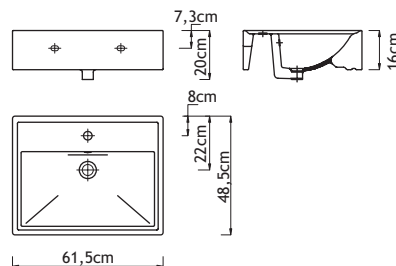

Obj.č.	PRODUKT	Rozměr <small>(šířka x hloubka x výška)</small>	Cena Kč <small>(MOC bez DPH)</small>
LA UR45	Rohové umyvadlo 45cm	45x46x18,5 cm	1 999
LA UR56	Rohové umyvadlo 56cm	56x56x19 cm	2 499

Obj.č.	PRODUKT	Rozměr <small>(šířka x hloubka x výška)</small>	Cena Kč <small>(MOC bez DPH)</small>
LA KK	Kombinovaný klozet <small>(včetně splachovacího mechanismu a sedátka)</small>	36,4x68,6x82,2 cm	5 499

Obj.č.	PRODUKT	Rozměr <small>(šířka x hloubka x výška)</small>	Cena Kč <small>(MOC bez DPH)</small>
LA KZ	Závěsný klozet	36,5x54,5x39,5 cm	3 299
LA KS	Klozetové sedátko		1 299

Obj.č.	PRODUKT	Rozměr <small>(šířka x hloubka x výška)</small>	Cena Kč <small>(MOC bez DPH)</small>
LA BZ	Stojací bidet	36,5x61x40,5 cm	3 499

Obj.č.	PRODUKT	Rozměr <small>(šířka x hloubka x výška)</small>	Cena Kč <small>(MOC bez DPH)</small>
UN SI50	Umyvadlo Sicilia 50 cm	50x50x13 cm	2 999

Obj.č.	PRODUKT	Rozměr <small>(šířka x hloubka x výška)</small>	Cena Kč <small>(MOC bez DPH)</small>
UN SQ62	Umyvadlo Square 62cm	61,5x48,5x20 cm	3 099

Obj.č.	PRODUKT	Rozměr <small>(šířka x hloubka x výška)</small>	Cena Kč <small>(MOC bez DPH)</small>
UN IS48	Umyvadlo Isola 48cm	47,5x49,5x17,5 cm	2 699

Obj.č.	PRODUKT	Rozměr <small>(šířka x hloubka x výška)</small>	Cena Kč <small>(MOC bez DPH)</small>
ECO 1.2	Skříňka pod umyvadlo, 48 cm	48x28x60 cm	2 499
ECO 1.3	Skříňka pod umyvadlo, 55 cm	55x28x60 cm	2 699