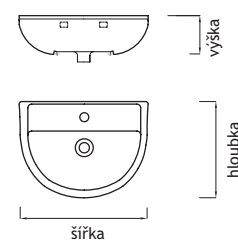

Obj.č.	PRODUKT	Rozměr <small>(šířka x hloubka x výška)</small>	Cena Kč <small>(MOC bez DPH)</small>
UN SI50	Umyvadlo Sicilia 50 cm	50x50x13 cm	2 999

Obj.č.	PRODUKT	Rozměr <small>(šířka x hloubka x výška)</small>	Cena Kč <small>(MOC bez DPH)</small>
UN SQ62	Umyvadlo Square 62cm	61,5x48,5x20 cm	3 099

Obj.č.	PRODUKT	Rozměr <small>(šířka x hloubka x výška)</small>	Cena Kč <small>(MOC bez DPH)</small>
UN SA36	Umyvadlo Sardegna 36cm	36x38x12 cm	3 099

Obj.č.	PRODUKT	Rozměr <small>(šířka x hloubka x výška)</small>	Cena Kč <small>(MOC bez DPH)</small>
UN PA61L	Umyvadlo Panda 61cm levé	61,5x45,5x17,5 cm	3 499
UN PA61P	Umyvadlo Panda 61cm pravé	61,5x45,5x17,5 cm	3 499

Obj.č.	PRODUKT	Rozměr <small>(šířka x hloubka x výška)</small>	Cena Kč <small>(MOC bez DPH)</small>
UN IS48	Umyvadlo Isola 48cm	47,5x49,5x17,5 cm	2 699

Obj.č.	PRODUKT	Rozměr <small>(šířka x hloubka x výška)</small>	Cena Kč <small>(MOC bez DPH)</small>
ECO 1.2	Skříňka pod umyvadlo, 48 cm	48x28x60 cm	2 499
ECO 1.3	Skříňka pod umyvadlo, 55 cm	55x28x60 cm	2 699

Obj.č.	PRODUKT	Rozměr <small>(šířka x hloubka x výška)</small>	Cena Kč <small>(MOC bez DPH)</small>
RI UK50	Umyvadlo Rimini 50 cm	50,5x37,5x15,7 cm	1 999
RI UK58	Umyvadlo Rimini 58 cm	58,5x46,5x16,3 cm	2 299