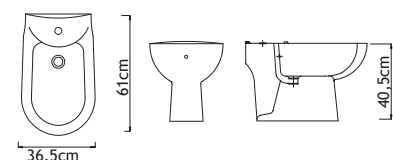

Obj.č.	PRODUKT	Rozměr <small>(šířka x hloubka x výška)</small>	Cena Kč <small>(MOC bez DPH)</small>
LA UZ57	Zápustné umyvadlo 57cm	57,4x47x21,1 cm	2 499

Obj.č.	PRODUKT	Rozměr <small>(šířka x hloubka x výška)</small>	Cena Kč <small>(MOC bez DPH)</small>
LA UN45	Umyvadlo do nábytku 45cm	45x33,5x17,5 cm	2 299
LA UN50	Umyvadlo do nábytku 50cm	49,6x42,5x17,7 cm	2 599

Obj.č.	PRODUKT	Rozměr <small>(šířka x hloubka x výška)</small>	Cena Kč <small>(MOC bez DPH)</small>
LA UR45	Rohové umyvadlo 45cm	45x46x18,5 cm	1 999
LA UR56	Rohové umyvadlo 56cm	56x56x19 cm	2 499

Obj.č.	PRODUKT	Rozměr <small>(šířka x hloubka x výška)</small>	Cena Kč <small>(MOC bez DPH)</small>
LA KK	Kombinovaný klozet <small>(včetně splachovacího mechanismu a sedátka)</small>	36,4x68,6x82,2 cm	5 499

Obj.č.	PRODUKT	Rozměr <small>(šířka x hloubka x výška)</small>	Cena Kč <small>(MOC bez DPH)</small>
LA KZ	Závěsný klozet	36,5x54,5x39,5 cm	3 299
LA KS	Klozetové sedátko		1 299

Obj.č.	PRODUKT	Rozměr <small>(šířka x hloubka x výška)</small>	Cena Kč <small>(MOC bez DPH)</small>
LA BZ	Stojací bidet	36,5x61x40,5 cm	3 499

Obj.č.	PRODUKT	Rozměr <small>(šířka x hloubka x výška)</small>	Cena Kč <small>(MOC bez DPH)</small>
UN SI50	Umyvadlo Sicilia 50 cm	50x50x13 cm	2 999

Obj.č.	PRODUKT	Rozměr <small>(šířka x hloubka x výška)</small>	Cena Kč <small>(MOC bez DPH)</small>
UN SQ62	Umyvadlo Square 62cm	61,5x48,5x20 cm	3 099