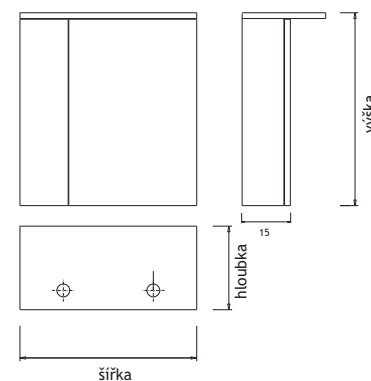

Obj.č.	PRODUKT	Rozměr <small>(šířka x hloubka x výška)</small>	Cena Kč <small>(MOC bez DPH)</small>
UN SA36	Umyvadlo Sardegna 36cm	36x38x12 cm	3 099

Obj.č.	PRODUKT	Rozměr <small>(šířka x hloubka x výška)</small>	Cena Kč <small>(MOC bez DPH)</small>
UN PA61L	Umyvadlo Panda 61cm levé	61,5x45,5x17,5 cm	3 499
UN PA61P	Umyvadlo Panda 61cm pravé	61,5x45,5x17,5 cm	3 499

Obj.č.	PRODUKT	Rozměr <small>(šířka x hloubka x výška)</small>	Cena Kč <small>(MOC bez DPH)</small>
UN IS48	Umyvadlo Isola 48cm	47,5x49,5x17,5 cm	2 699

Obj.č.	PRODUKT	Rozměr <small>(šířka x hloubka x výška)</small>	Cena Kč <small>(MOC bez DPH)</small>
ECO 1.2	Skříňka pod umyvadlo, 48 cm	48x28x60 cm	2 499
ECO 1.3	Skříňka pod umyvadlo, 55 cm	55x28x60 cm	2 699

Obj.č.	PRODUKT	Rozměr <small>(šířka x hloubka x výška)</small>	Cena Kč <small>(MOC bez DPH)</small>
RI UK50	Umyvadlo Rimini 50 cm	50,5x37,5x15,7 cm	1 999
RI UK58	Umyvadlo Rimini 58 cm	58,5x46,5x16,3 cm	2 299

Obj.č.	PRODUKT	Rozměr <small>(šířka x hloubka x výška)</small>	Cena Kč <small>(MOC bez DPH)</small>
ECO 2.2	Zrcadlová skříňka, 48 cm	48x15x60 cm	2 599
ECO 2.3	Zrcadlová skříňka, 55 cm	55x15x60 cm	2 799