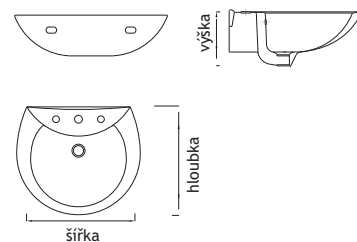

Obj.č.	PRODUKT	Rozměr <small>(šířka x hloubka x výška)</small>	Cena Kč <small>(MOC bez DPH)</small>
MA KK	Kombinovaný klozet <small>(včetně splachovacího mechanismu a sedátka)</small>	35,7x65,4x80,4 cm	6 499

Obj.č.	PRODUKT	Rozměr <small>(šířka x hloubka x výška)</small>	Cena Kč <small>(MOC bez DPH)</small>
MA KZ	Závěsný klozet	35,6x51,3x35 cm	3 649
MA KS	Klozetové sedátko		1 699
MA KSSC	Klozetové sedátko s pomalým sklápěním		2 299

Obj.č.	PRODUKT	Rozměr <small>(šířka x hloubka x výška)</small>	Cena Kč <small>(MOC bez DPH)</small>
MA BZ	Závěsný bidet	35,5x54,7x35,5 cm	3 799

Obj.č.	PRODUKT	Rozměr <small>(šířka x hloubka x výška)</small>	Cena Kč <small>(MOC bez DPH)</small>
LA UK45	Umyvadlo 45cm	45,5x38,5x16,8 cm	1 799
LA UK50	Umyvadlo 50cm	49,4x41x17,6 cm	1 899
LA UK55	Umyvadlo 55cm	55,5x48x20,1 cm	1 999
LA UK60	Umyvadlo 60cm	60,1x49,5x19,8 cm	2 099
LA UK70	Umyvadlo 70cm	69,9x49x19,2 cm	2 399
LA UP	Polosloup k umyvadlu	20,8x26,4x33,7 cm	949
LA US	Sloup k umyvadlu	18,5x15,4x67,8 cm	989

Obj.č.	PRODUKT	Rozměr <small>(šířka x hloubka x výška)</small>	Cena Kč <small>(MOC bez DPH)</small>
LA UK67L	Umyvadlo s odkládací plochou 67cm levé	67,2x41x15,5 cm	2 299
LA UK67P	Umyvadlo s odkládací plochou 67cm pravé	67,2x41x15,5 cm	2 299