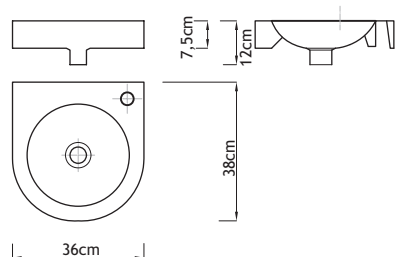

Obj.č.	PRODUKT	Rozměr (šířka x hloubka x výška)	Cena Kč (MOC bez DPH)
UN SA36	Umyvadlo Sardegna 36cm	36x38x12 cm	3 099