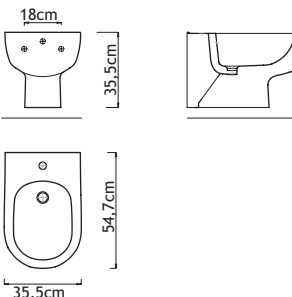

Obj.č.	PRODUKT	Rozměr (šířka x hloubka x výška)	Cena Kč (MOC bez DPH)
MA BZ	Závěsný bidet	35,5x54,7x35,5 cm	3 799